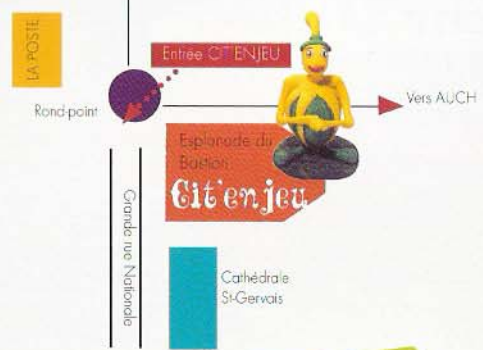

**UN GRAND MERCI AUX  
NOMBREUX BENEVOLES  
QUI FONT DE CETTE  
JOURNEE UN MOMENT  
EXCEPTIONNEL.**

**Plan d'accès**

**Avec le soutien de :**

Direction Départementale de la Jeunesse, des Sports et de la Vie Associative, Conseil régional de Midi-Pyrénées, Conseil Général du Gers, SIVOM de Lectoure, des agences locales de la Caisse d'Épargne et du Crédit Agricole, de la M.A.E., de l'Amicale Laïque de Lectoure, Intermarché, Transports Teyssié, "les Fleurons de Lomagne", les pharmacies Marsan-Périssé, Faixo, Lamothe.

**Avec l'aimable participation :**

Des communes de LECTOURE et FLEURANCE, des structures enfance de la ville de Fleurance, "Maison de la petite enfance" de Lectoure, du Centre Photographique de Lectoure, de la Bibliothèque départementale de Prêt, du Centre de Formation des Apprentis Agricoles de Lectoure, du Centre des Jeux et Sports Traditionnels d'Occitanie des Foyers Ruraux du Gers, du magasin SAJOU, des associations lectouroises et fleurantines, de la Fédération Départementale de Pêche, de la MAIF du Gers.